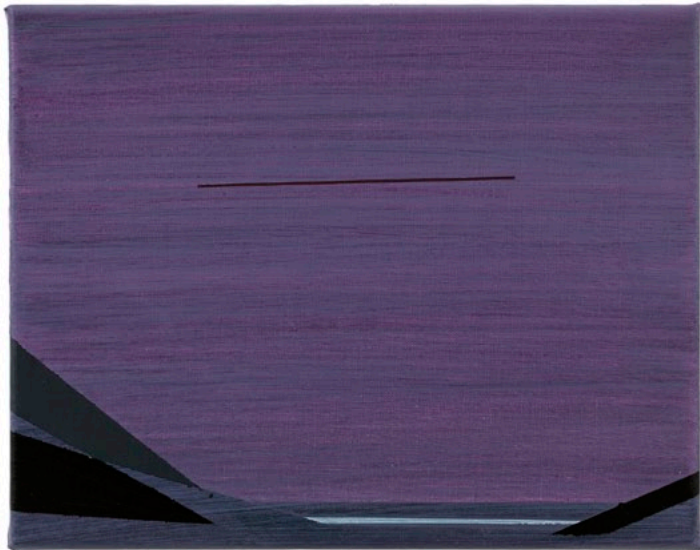

ALVAR BEYER

*Weiße Treppe* 99 cm 2012

*Die Möglichkeit einer Insel* 97 × 97 cm 2011

*Shigar* 122,5 × 153,5 cm 2011

*Indus* 122,5 × 153,5 cm 2011

*Dogma* 98 cm 2011

*Erebus und Terror* 70 × 140 cm 2012

*Shimshal* 70 × 140 cm 2012

*Paschimgar* 120 × 150 cm 2013

*Festung* 29 × 36 cm 2013

*Früher Schein & Erebus Rot* je 29 × 36 cm 2013

*Schneese II* 155 × 125 cm 2013