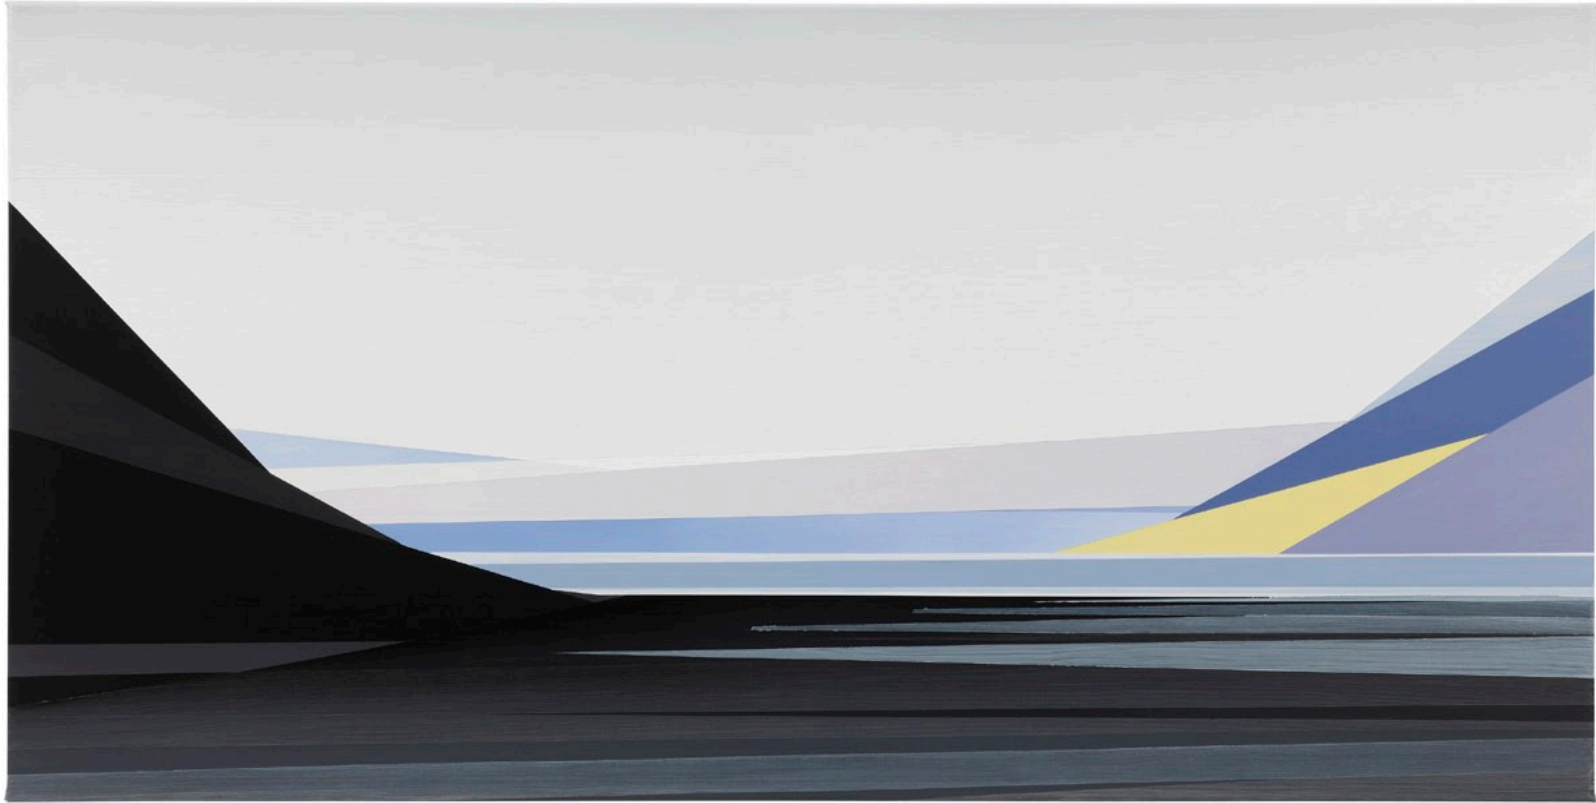

ALVAR BEYER

*Weiße Treppe* 99 cm 2012

*Die Möglichkeit einer Insel* 97 × 97 cm 2011

*Shigar* 122,5 × 153,5 cm 2011

*Indus* 122,5 × 153,5 cm 2011

*Dogma* 98 cm 2011

*Erebus und Terror* 70 × 140 cm 2012

*Shimshal* 70 × 140 cm 2012

*Paschimgar* 120 × 150 cm 2013

*Festung* 29 × 36 cm 2013

*Früher Schein & Erebus Rot* je 29 × 36 cm 2013

*Schneese II* 155 × 125 cm 2013