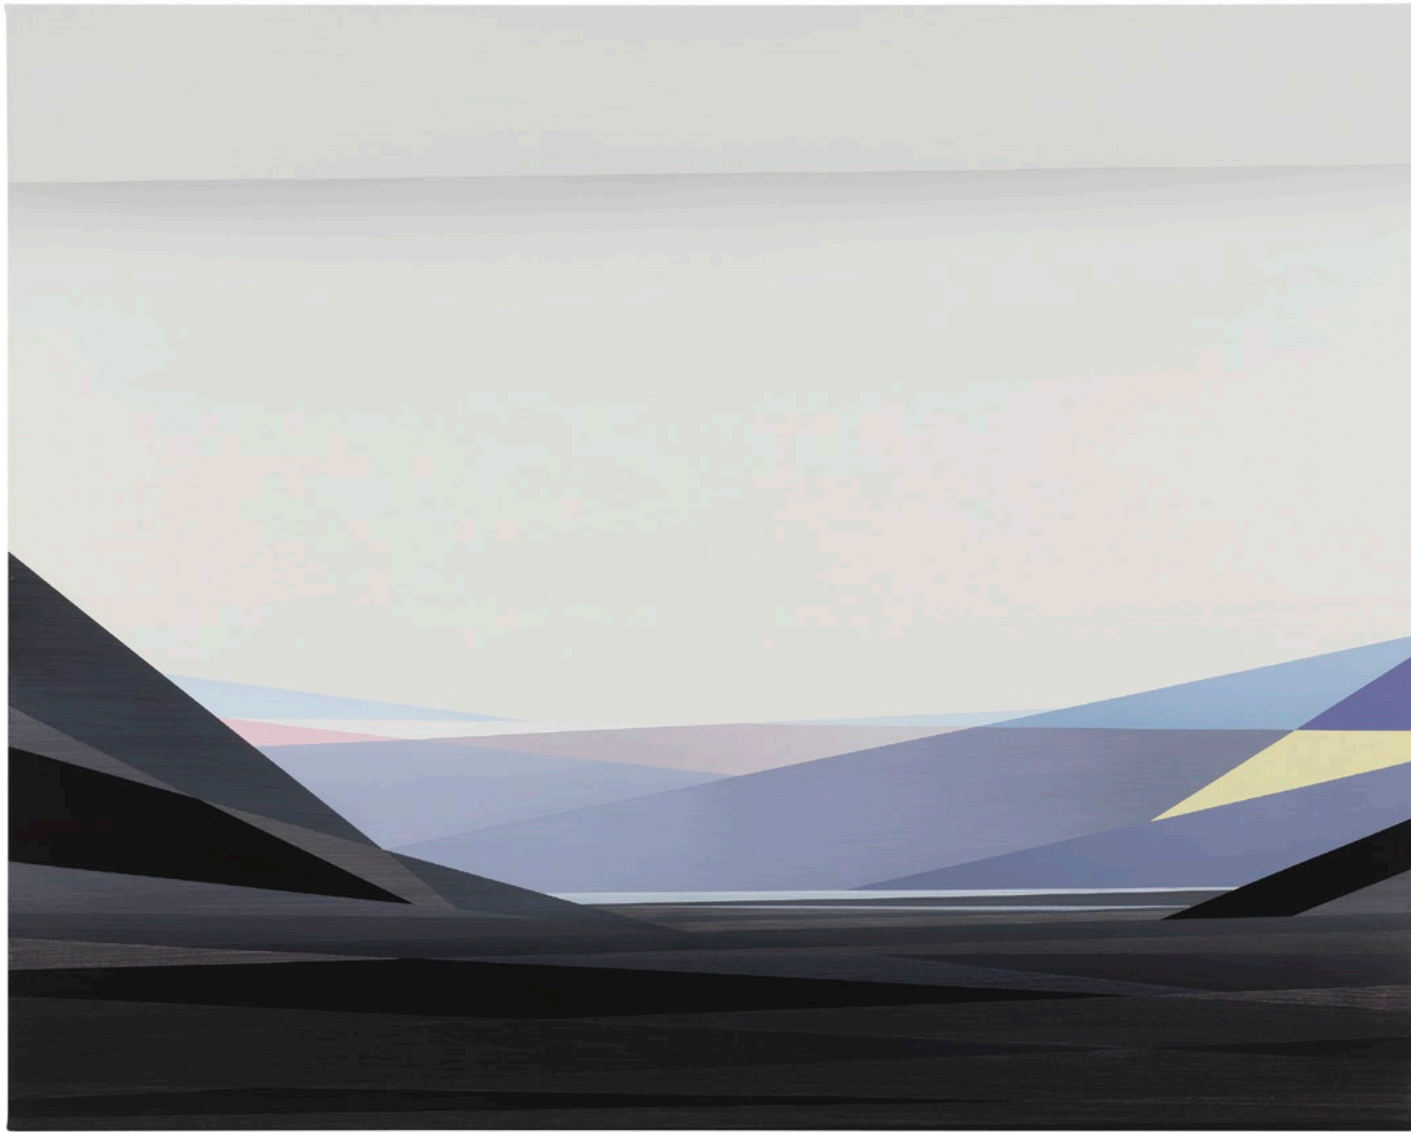

ALVAR BEYER

*Weiße Treppe* 99 cm 2012

*Die Möglichkeit einer Insel* 97 × 97 cm 2011

*Shigar* 122,5 × 153,5 cm 2011

*Indus* 122,5 × 153,5 cm 2011

*Dogma* 98 cm 2011

*Erebus und Terror* 70 × 140 cm 2012

*Shimshal* 70 × 140 cm 2012

*Paschimgar* 120 × 150 cm 2013

*Festung* 29 × 36 cm 2013

*Früher Schein & Erebus Rot* je 29 × 36 cm 2013

*Schneese II* 155 × 125 cm 2013