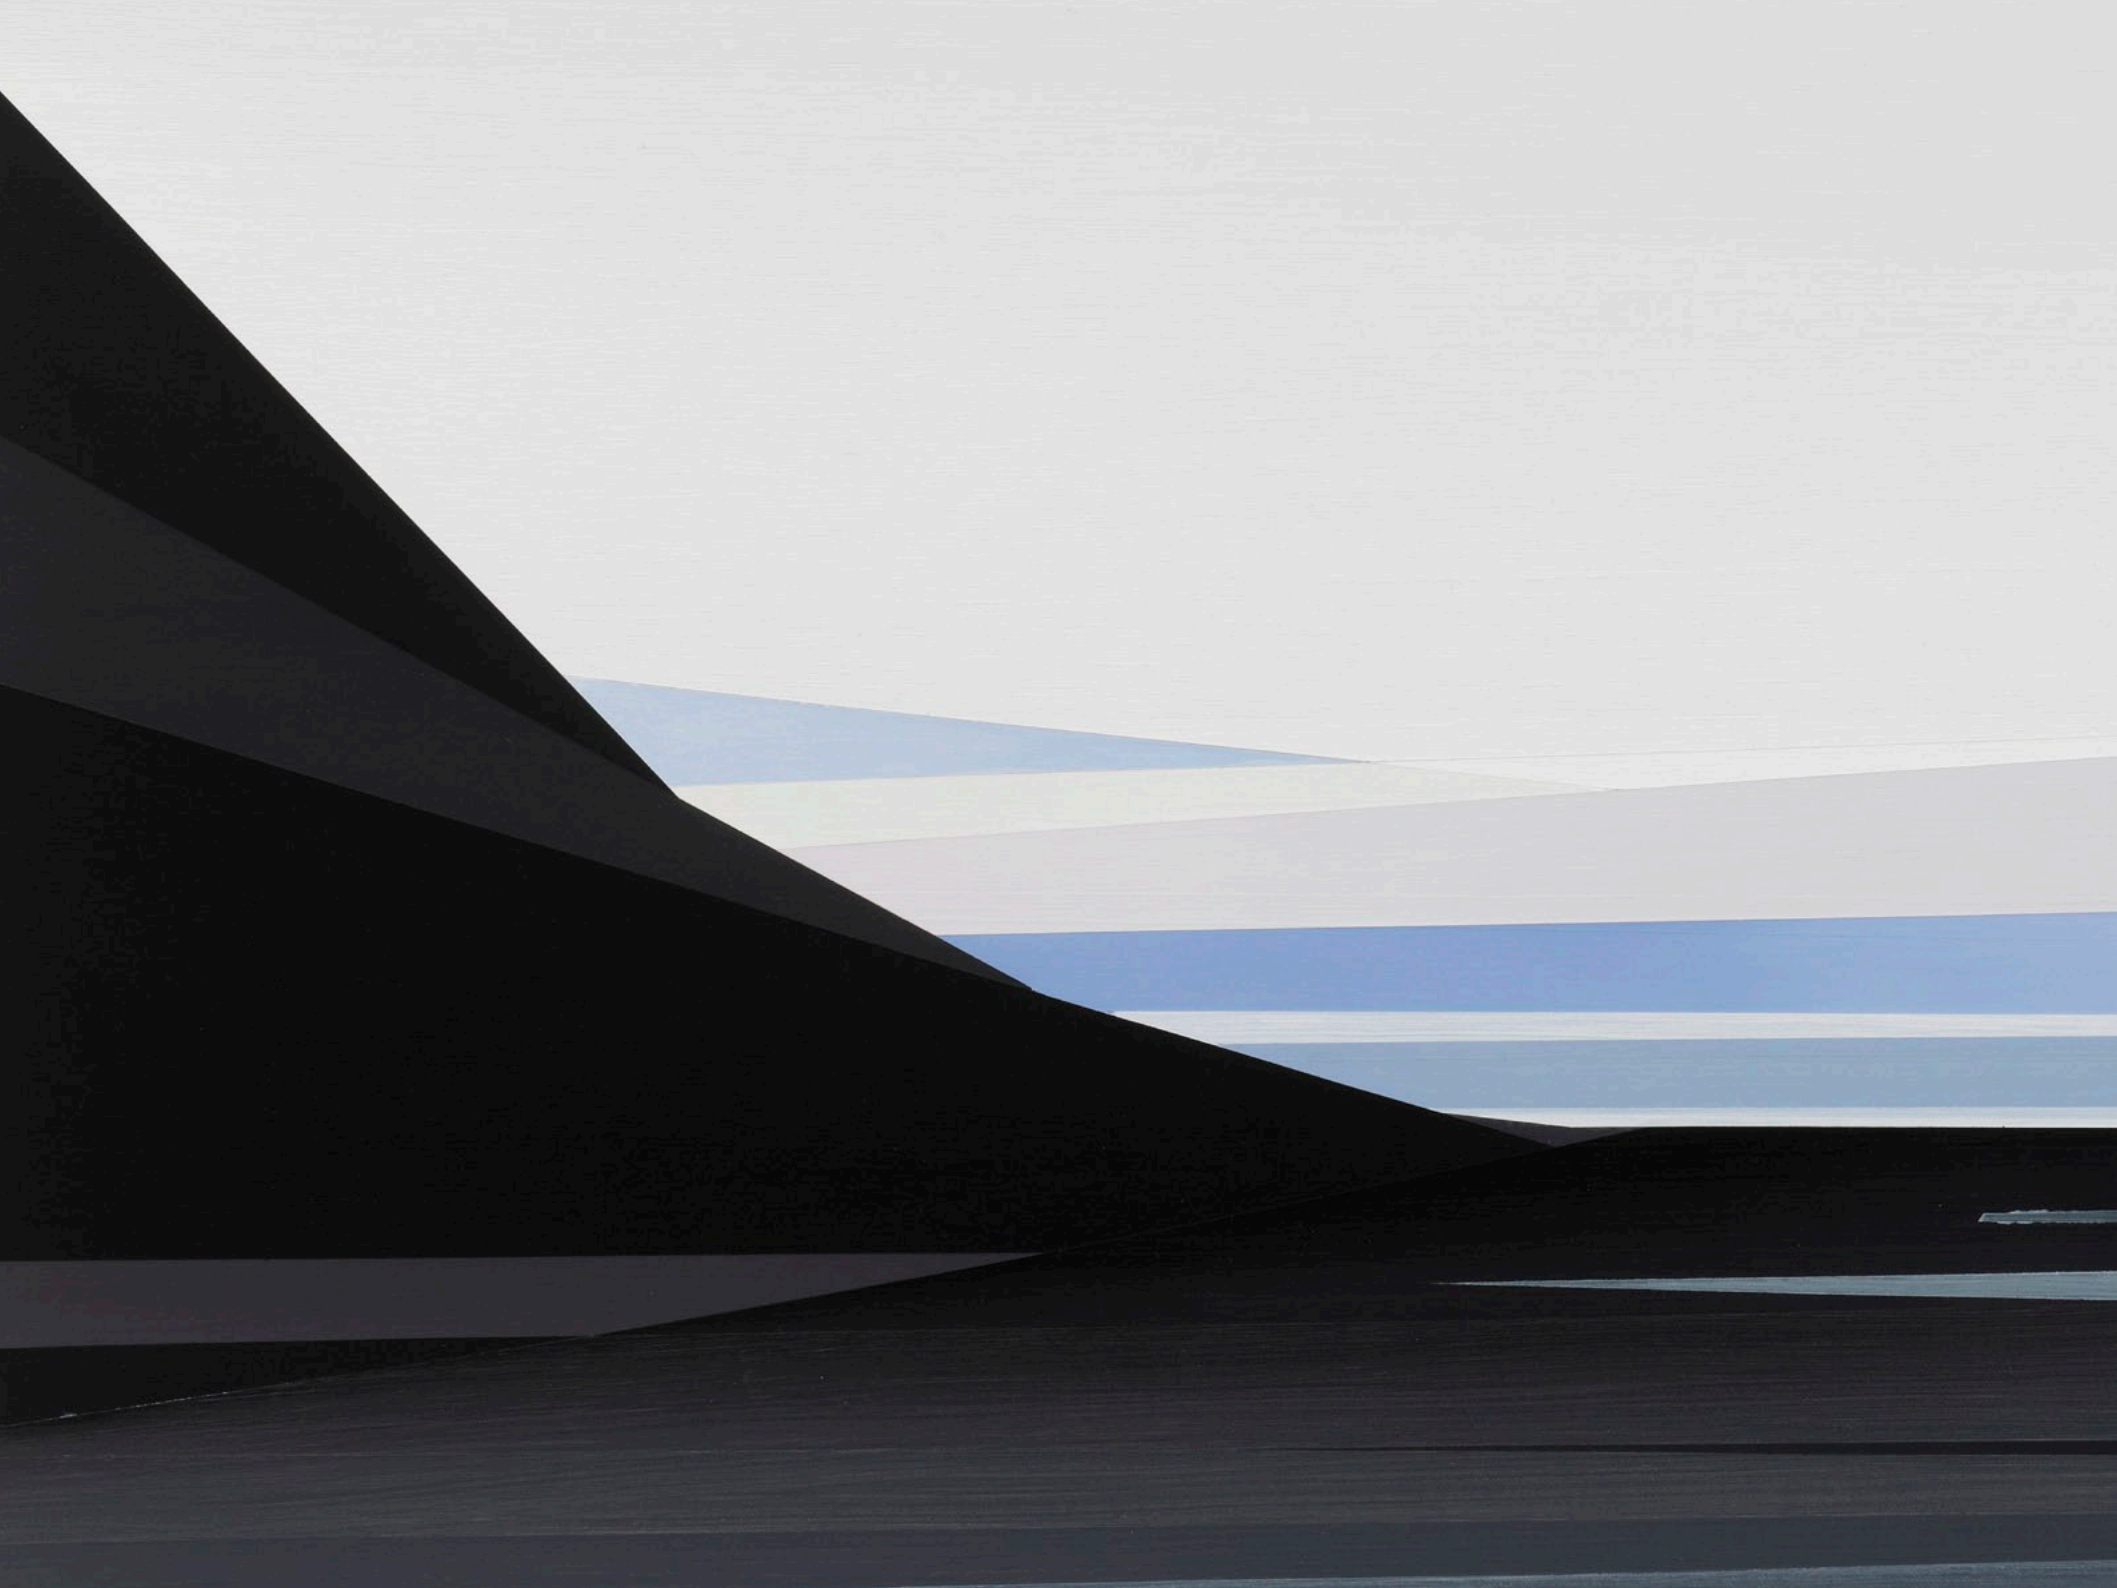

ALVAR BEYER

*Weiße Treppe* 99 cm 2012

*Die Möglichkeit einer Insel* 97 × 97 cm 2011

*Shigar* 122,5 × 153,5 cm 2011

*Indus* 122,5 × 153,5 cm 2011

*Dogma* 98 cm 2011

*Erebus und Terror* 70 × 140 cm 2012

*Shimshal* 70 × 140 cm 2012

*Paschimgar* 120 × 150 cm 2013

*Festung* 29 × 36 cm 2013

*Früher Schein & Erebus Rot* je 29 × 36 cm 2013

*Schneese II* 155 × 125 cm 2013