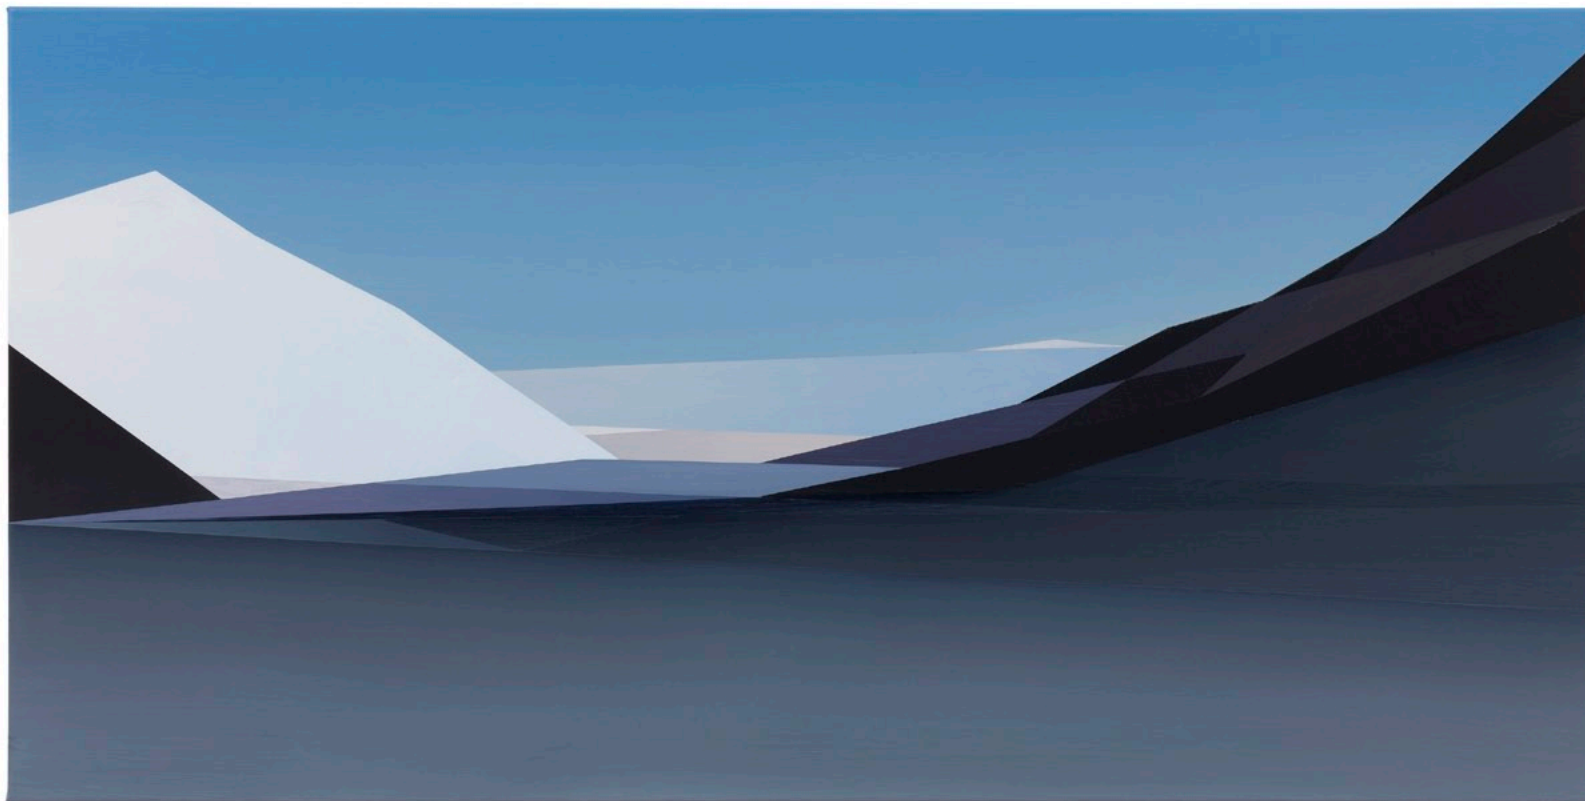

ALVAR BEYER

*Weiße Treppe* 99 cm 2012

*Die Möglichkeit einer Insel* 97 × 97 cm 2011

*Shigar* 122,5 × 153,5 cm 2011

*Indus* 122,5 × 153,5 cm 2011

*Dogma* 98 cm 2011

*Erebus und Terror* 70 × 140 cm 2012

*Shimshal* 70 × 140 cm 2012

*Paschimgar* 120 × 150 cm 2013

*Festung* 29 × 36 cm 2013

*Früher Schein & Erebus Rot* je 29 × 36 cm 2013

*Schneese II* 155 × 125 cm 2013