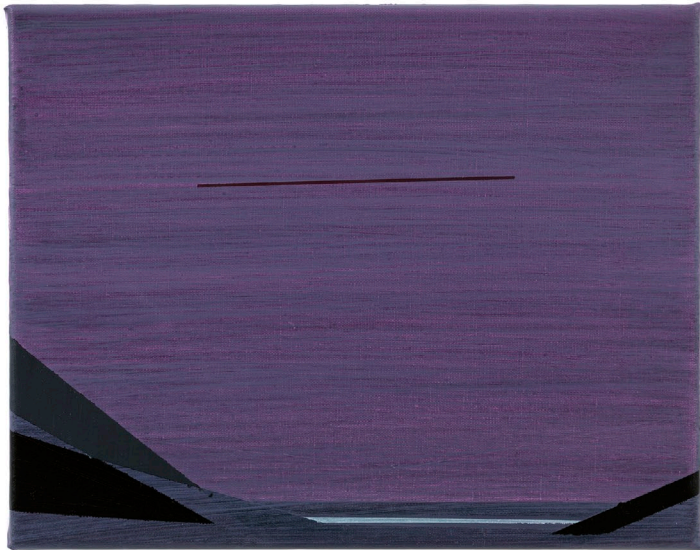

ALVAR BEYER

*Weiße Treppe* 99 cm 2012

*Die Möglichkeit einer Insel* 97 × 97 cm 2011

*Shigar* 122,5 × 153,5 cm 2011

*Indus* 122,5 × 153,5 cm 2011

*Dogma* 98 cm 2011

*Erebus und Terror* 70 × 140 cm 2012

*Shimshal* 70 × 140 cm 2012

*Paschimgar* 120 × 150 cm 2013

*Festung* 29 × 36 cm 2013

*Früher Schein & Erebus Rot* je 29 × 36 cm 2013

*Schneese II* 155 × 125 cm 2013