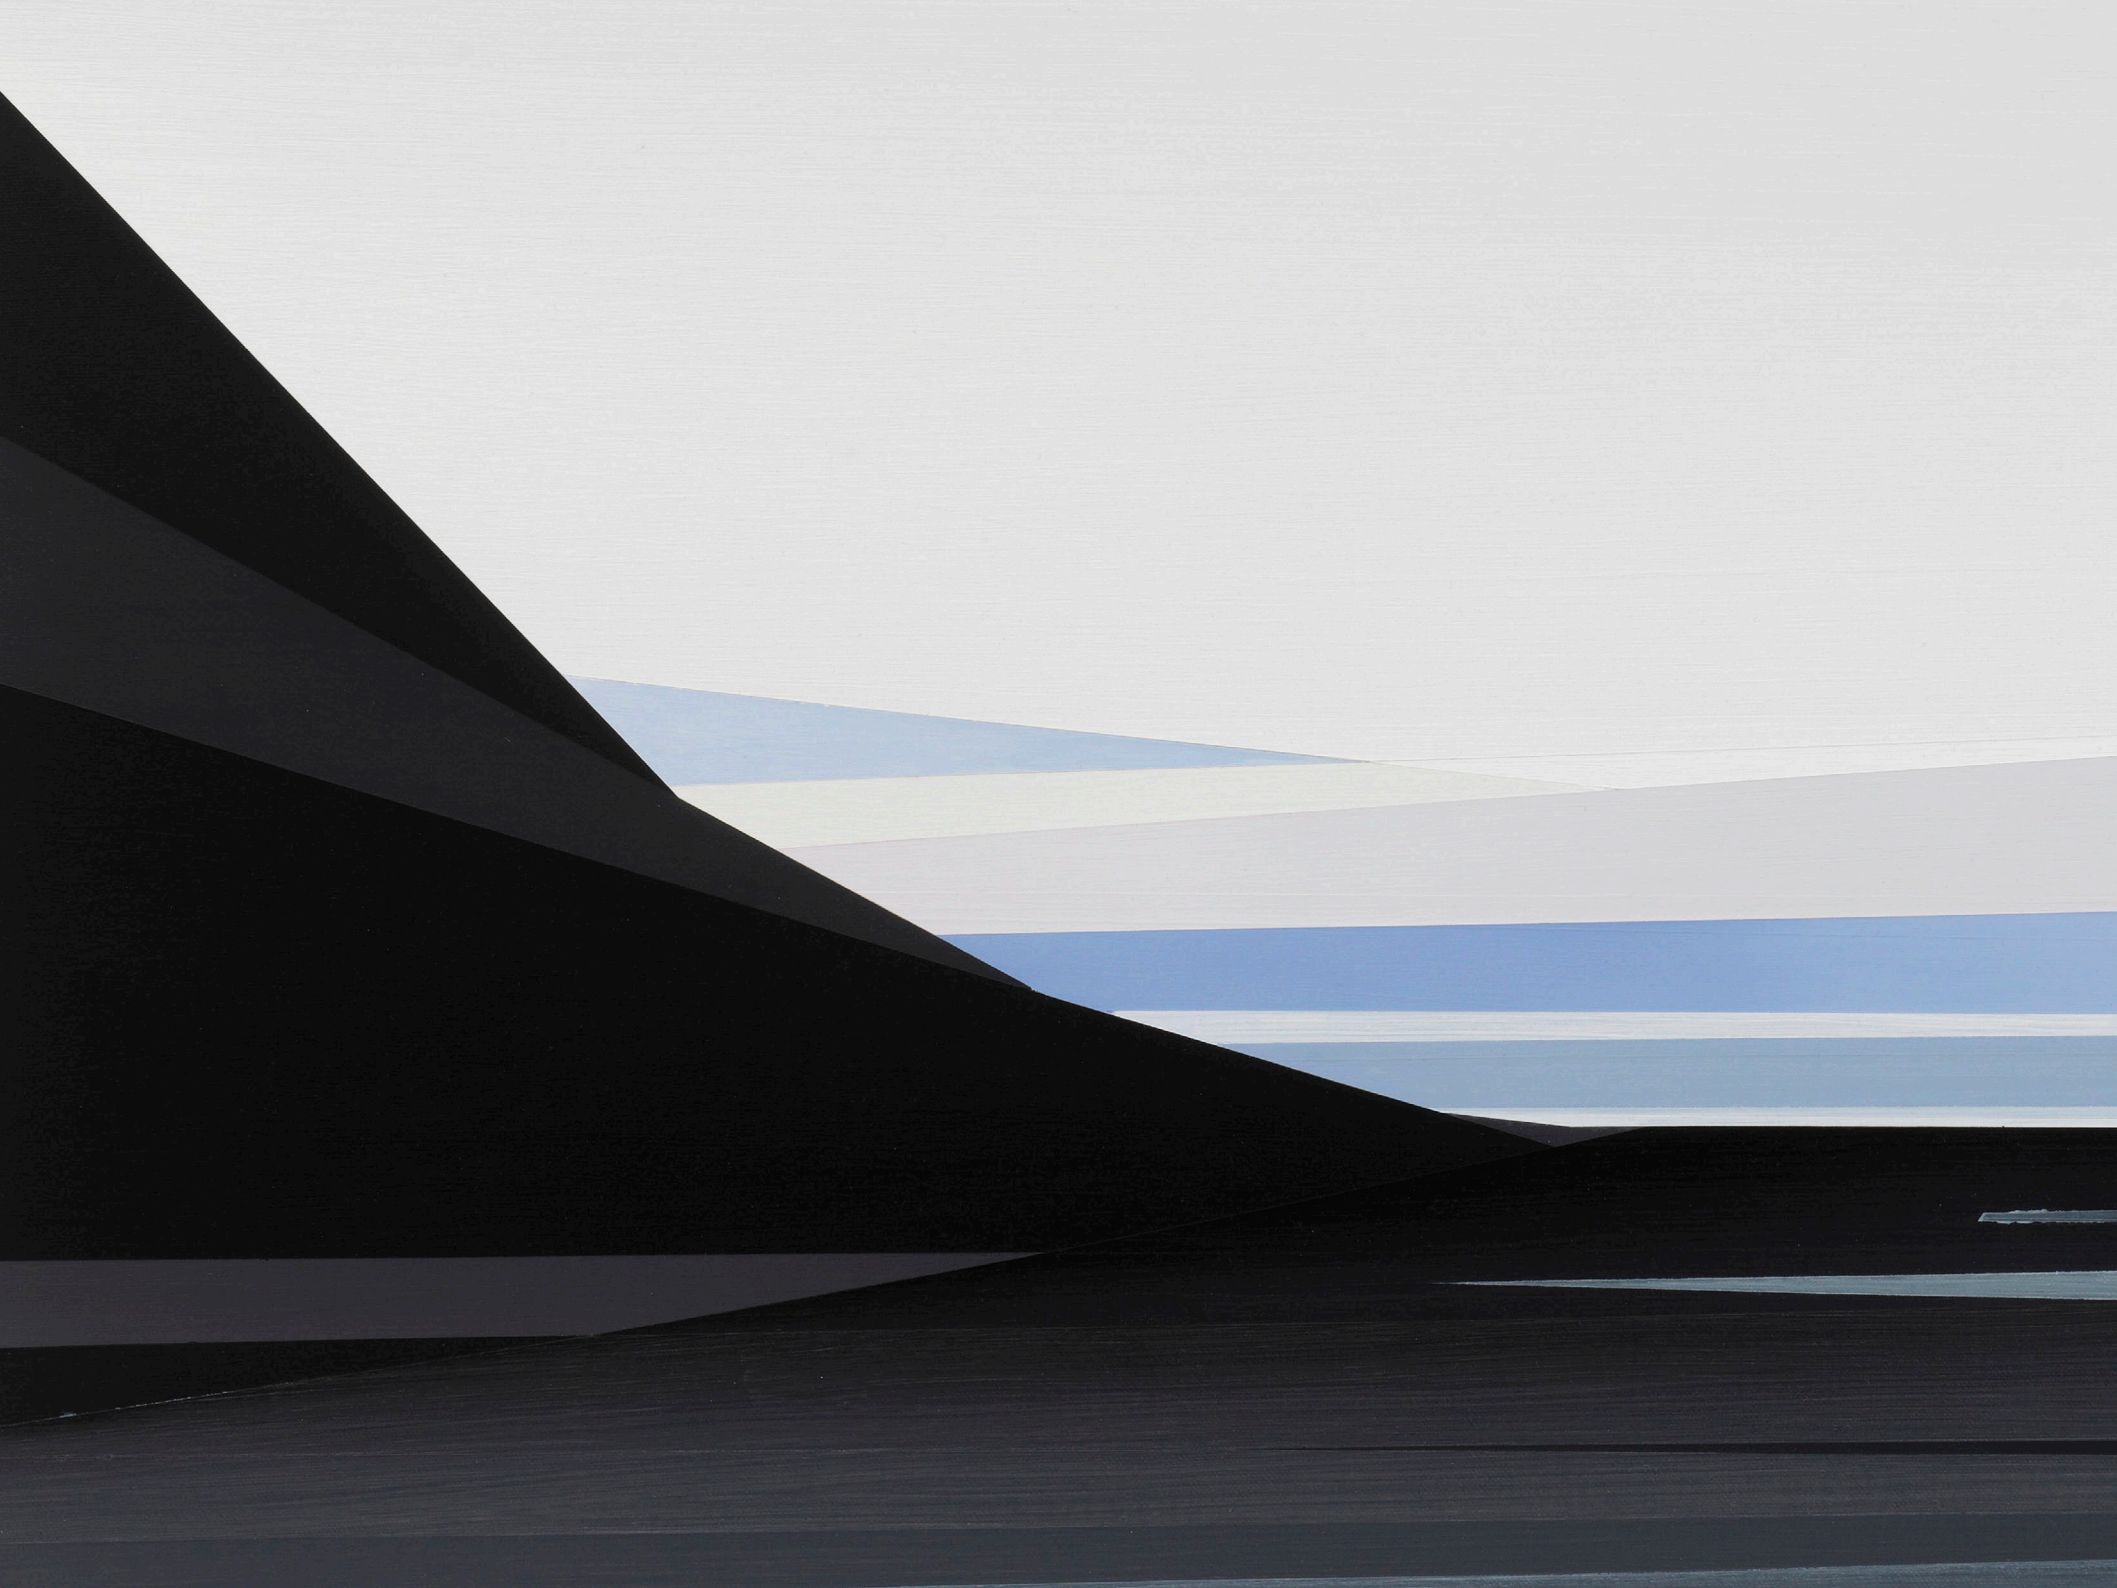

ALVAR BEYER

*Weiße Treppe* 99 cm 2012

*Die Möglichkeit einer Insel* 97 × 97 cm 2011

*Shigar* 122,5 × 153,5 cm 2011

*Indus* 122,5 × 153,5 cm 2011

*Dogma* 98 cm 2011

*Erebus und Terror* 70 × 140 cm 2012

*Shimshal* 70 × 140 cm 2012

*Paschimgar* 120 × 150 cm 2013

*Festung* 29 × 36 cm 2013

*Früher Schein & Erebus Rot* je 29 × 36 cm 2013

*Schneese II* 155 × 125 cm 2013