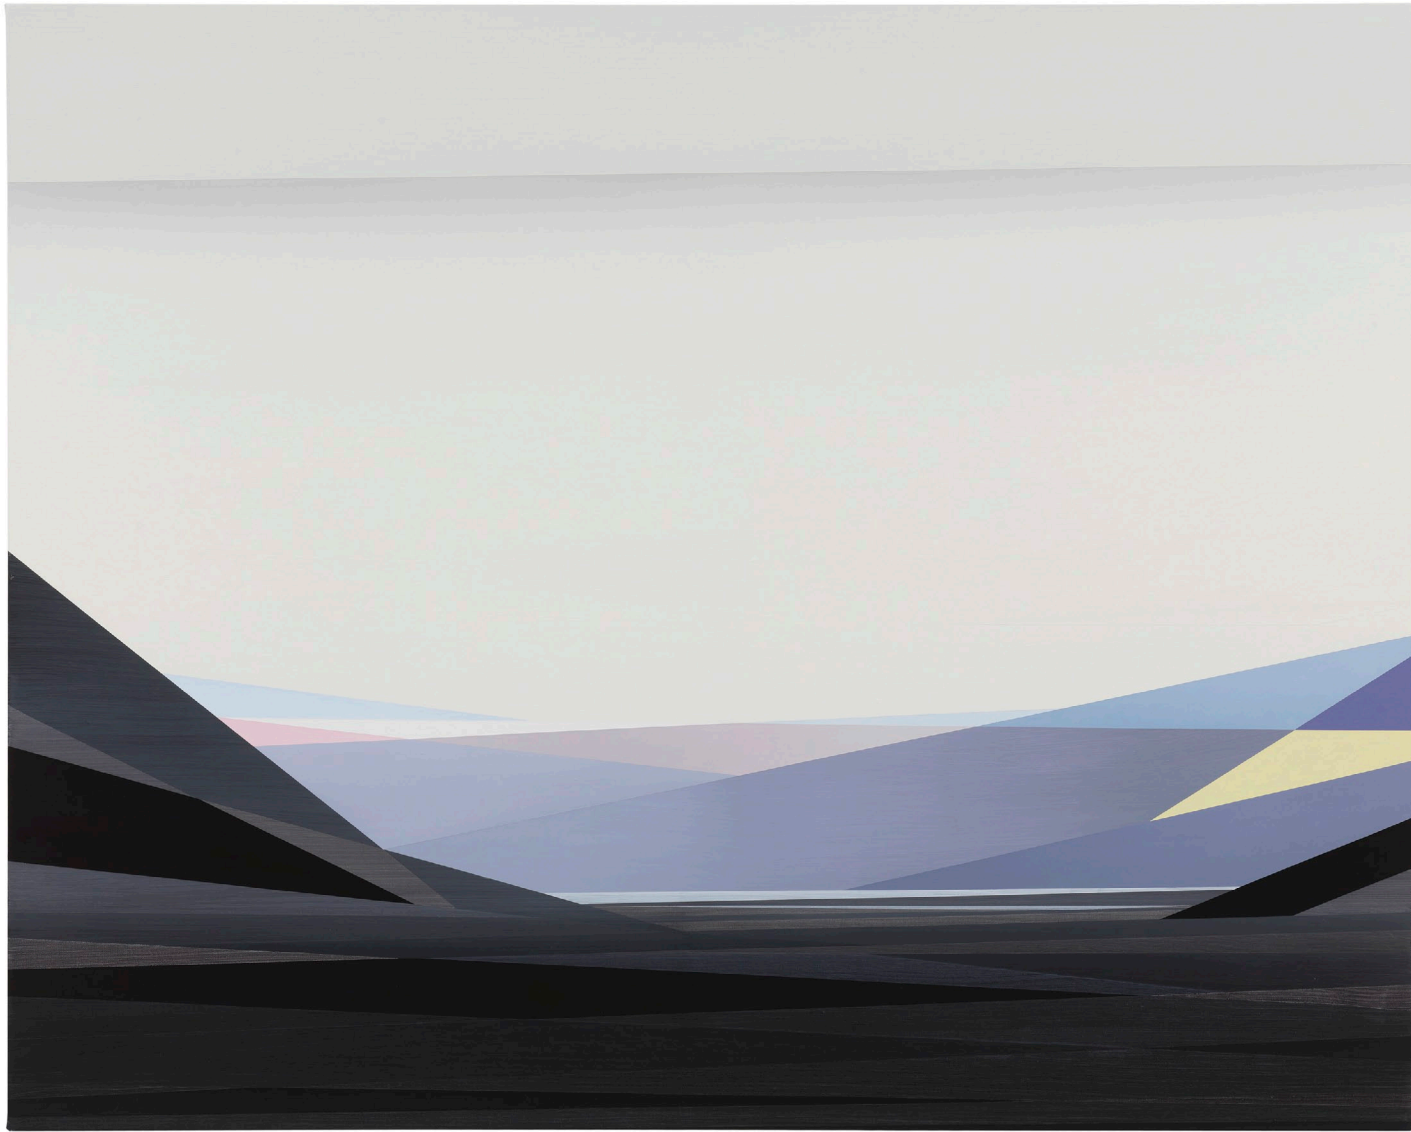

ALVAR BEYER

*Weiße Treppe* 99 cm 2012

*Die Möglichkeit einer Insel* 97 × 97 cm 2011

*Shigar* 122,5 × 153,5 cm 2011

*Indus* 122,5 × 153,5 cm 2011

*Dogma* 98 cm 2011

*Erebus und Terror* 70 × 140 cm 2012

*Shimshal* 70 × 140 cm 2012

*Paschimgar* 120 × 150 cm 2013

*Festung* 29 × 36 cm 2013

*Früher Schein & Erebus Rot* je 29 × 36 cm 2013

*Schneese II* 155 × 125 cm 2013