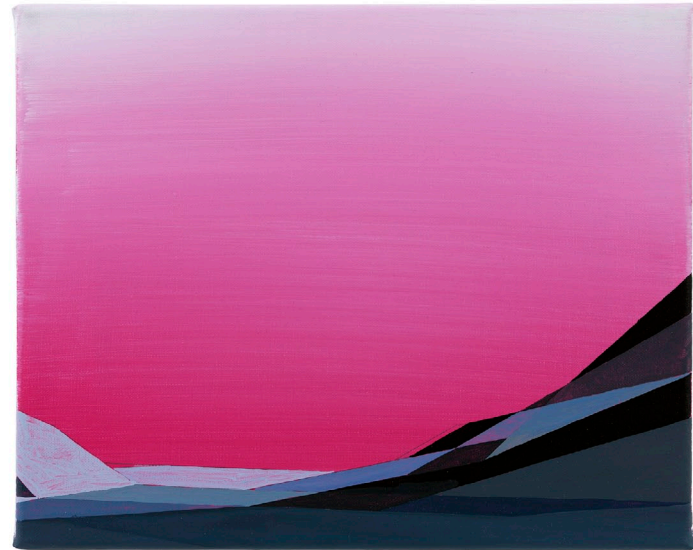

ALVAR BEYER

*Weiße Treppe* 99 cm 2012

*Die Möglichkeit einer Insel* 97 × 97 cm 2011

*Shigar* 122,5 × 153,5 cm 2011

*Indus* 122,5 × 153,5 cm 2011

*Dogma* 98 cm 2011

*Erebus und Terror* 70 × 140 cm 2012

*Shimshal* 70 × 140 cm 2012

*Paschimgar* 120 × 150 cm 2013

*Festung* 29 × 36 cm 2013

*Früher Schein & Erebus Rot* je 29 × 36 cm 2013

*Schneese II* 155 × 125 cm 2013