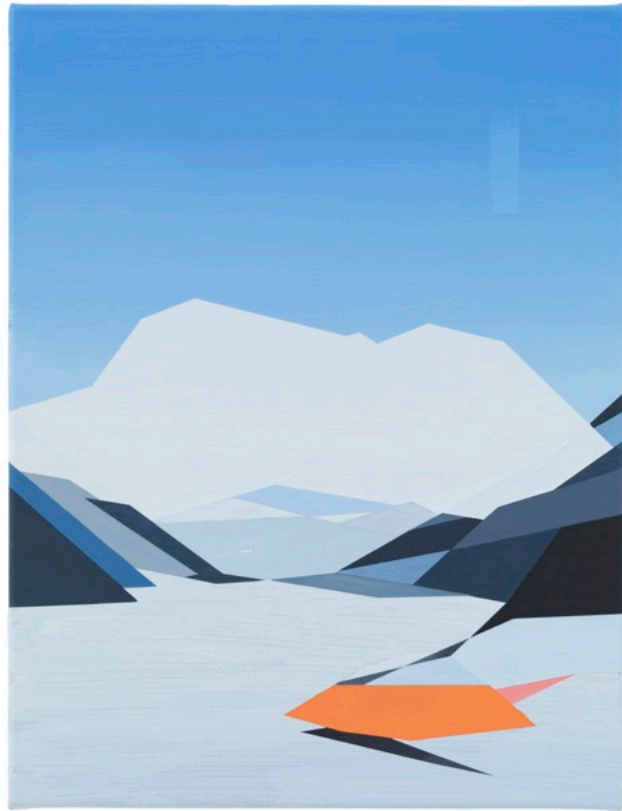

ALVAR BEYER

*Weiße Treppe* 99 cm Acryl und Blattgold auf Holz 2012

*Silbersee* 27 × 36 cm Acryl auf Leinwand 2012

*Kutscherla* 90 × 63 cm Acryl auf Leinwand 2012

*Stufe und Kluft* 42 × 68,5 cm Acryl auf Holz 2012

*Mauer und Band* 42 × 68,5 cm Acryl auf Holz 2012

*Muksu* 125 × 155 cm Acryl auf Leinwand 2013

*Paschimgar* 120 × 150 cm Acryl auf Leinwand 2013

*Festung* 29 × 36 cm Acryl auf Leinwand 2013

*Früher Schein & Erebus Rot* je 29 × 36 cm Acryl auf Leinwand 2013

*Erebus Violett & Zarter Rauch* je 27 × 36 cm Acryl auf Leinwand 2013

*Schneese I* 48 × 37 cm Acryl auf Leinwand 2013

*Schneese II* 155 x 125 cm Acryl auf Leinwand 2013

*oben unten* 125 × 190 cm Acryl und Papier auf Leinwand 2013