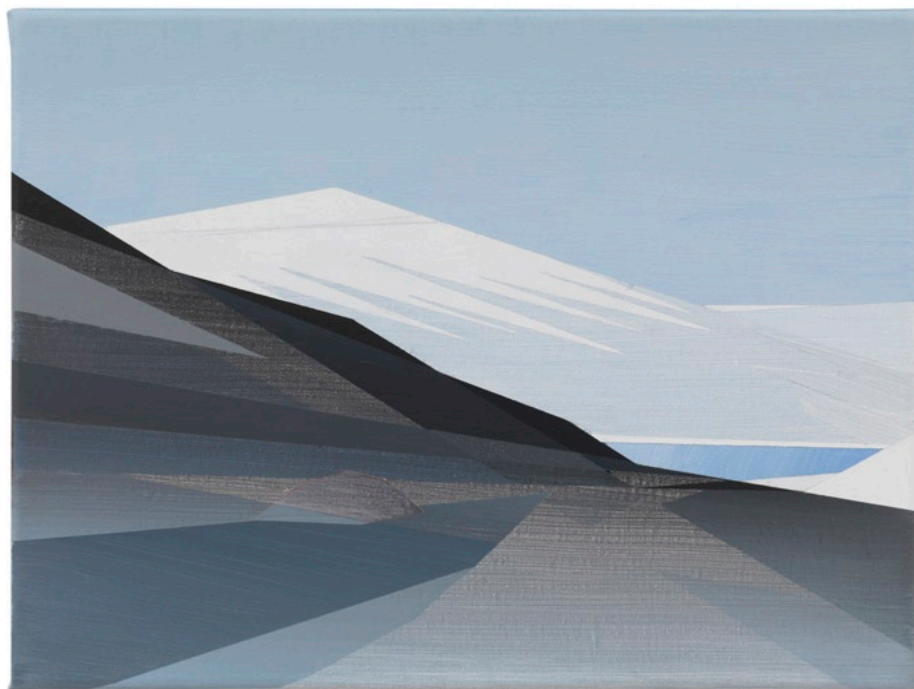

ALVAR BEYER

*Weiße Treppe* 99 cm Acryl und Blattgold auf Holz 2012

*Silbersee* 27 × 36 cm Acryl auf Leinwand 2012

*Kutscherla* 90 × 63 cm Acryl auf Leinwand 2012

*Stufe und Kluft* 42 × 68,5 cm Acryl auf Holz 2012

*Mauer und Band* 42 × 68,5 cm Acryl auf Holz 2012

*Muksu* 125 × 155 cm Acryl auf Leinwand 2013

*Paschimgar* 120 × 150 cm Acryl auf Leinwand 2013

*Festung* 29 × 36 cm Acryl auf Leinwand 2013

*Früher Schein & Erebus Rot* je 29 × 36 cm Acryl auf Leinwand 2013

*Erebus Violett & Zarter Rauch* je 27 × 36 cm Acryl auf Leinwand 2013

*Schneese I* 48 × 37 cm Acryl auf Leinwand 2013

*Schneese II* 155 x 125 cm Acryl auf Leinwand 2013

*oben unten* 125 × 190 cm Acryl und Papier auf Leinwand 2013