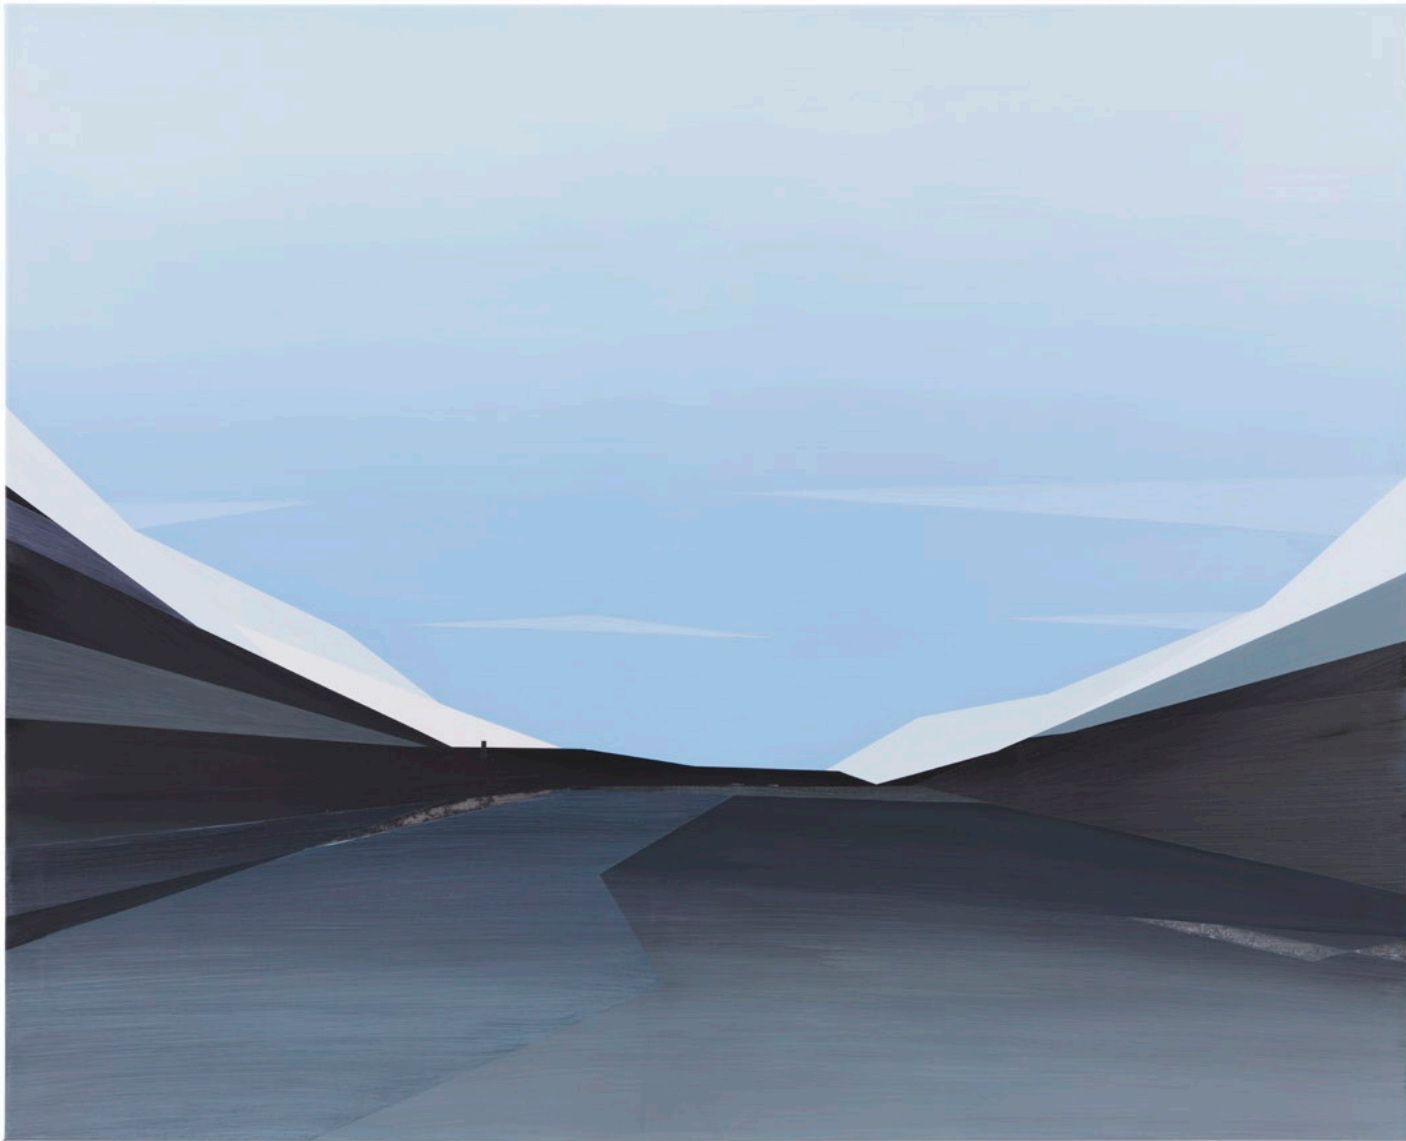

ALVAR BEYER

*Weiße Treppe* 99 cm Acryl und Blattgold auf Holz 2012

*Silbersee* 27 × 36 cm Acryl auf Leinwand 2012

*Kutscherla* 90 × 63 cm Acryl auf Leinwand 2012

*Stufe und Kluft* 42 × 68,5 cm Acryl auf Holz 2012

*Mauer und Band* 42 × 68,5 cm Acryl auf Holz 2012

*Muksu* 125 × 155 cm Acryl auf Leinwand 2013

*Paschimgar* 120 × 150 cm Acryl auf Leinwand 2013

*Festung* 29 × 36 cm Acryl auf Leinwand 2013

*Früher Schein & Erebus Rot* je 29 × 36 cm Acryl auf Leinwand 2013

*Erebus Violett & Zarter Rauch* je 27 × 36 cm Acryl auf Leinwand 2013

*Schneese I* 48 × 37 cm Acryl auf Leinwand 2013

*Schneese II* 155 x 125 cm Acryl auf Leinwand 2013

*oben unten* 125 × 190 cm Acryl und Papier auf Leinwand 2013