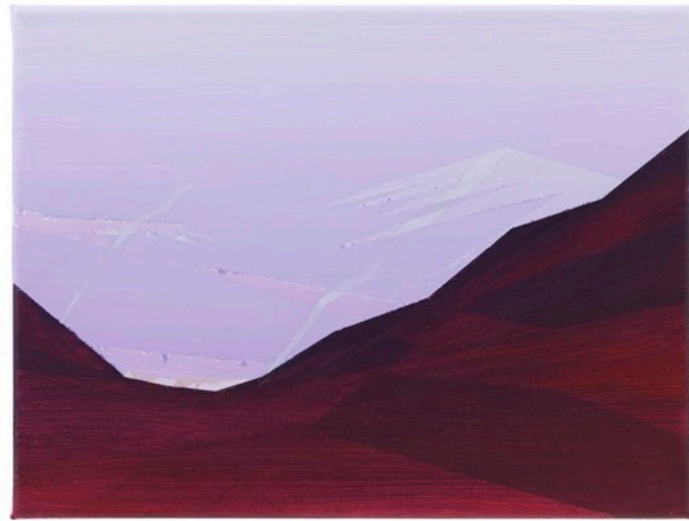

ALVAR BEYER

*Weiße Treppe* 99 cm Acryl und Blattgold auf Holz 2012

*Silbersee* 27 × 36 cm Acryl auf Leinwand 2012

*Kutscherla* 90 × 63 cm Acryl auf Leinwand 2012

*Stufe und Kluft* 42 × 68,5 cm Acryl auf Holz 2012

*Mauer und Band* 42 × 68,5 cm Acryl auf Holz 2012

*Muksu* 125 × 155 cm Acryl auf Leinwand 2013

*Paschimgar* 120 × 150 cm Acryl auf Leinwand 2013

*Festung* 29 × 36 cm Acryl auf Leinwand 2013

*Früher Schein & Erebus Rot* je 29 × 36 cm Acryl auf Leinwand 2013

*Erebus Violett & Zarter Rauch* je 27 × 36 cm Acryl auf Leinwand 2013

*Schneese I* 48 × 37 cm Acryl auf Leinwand 2013

*Schneese II* 155 x 125 cm Acryl auf Leinwand 2013

*oben unten* 125 × 190 cm Acryl und Papier auf Leinwand 2013