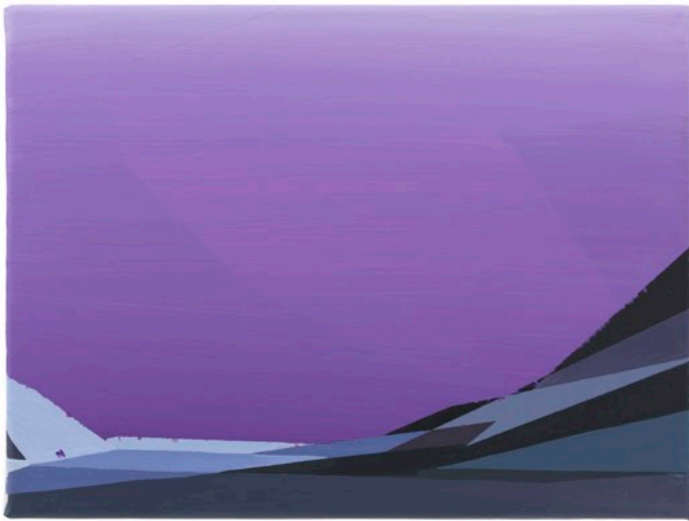

ALVAR BEYER

*Weiße Treppe* 99 cm Acryl und Blattgold auf Holz 2012

*Silbersee* 27 × 36 cm Acryl auf Leinwand 2012

*Kutscherla* 90 × 63 cm Acryl auf Leinwand 2012

*Stufe und Kluft* 42 × 68,5 cm Acryl auf Holz 2012

*Mauer und Band* 42 × 68,5 cm Acryl auf Holz 2012

*Muksu* 125 × 155 cm Acryl auf Leinwand 2013

*Paschimgar* 120 × 150 cm Acryl auf Leinwand 2013

*Festung* 29 × 36 cm Acryl auf Leinwand 2013

*Früher Schein & Erebus Rot* je 29 × 36 cm Acryl auf Leinwand 2013

*Erebus Violett & Zarter Rauch* je 27 × 36 cm Acryl auf Leinwand 2013

*Schneese I* 48 × 37 cm Acryl auf Leinwand 2013

*Schneese II* 155 x 125 cm Acryl auf Leinwand 2013

*oben unten* 125 × 190 cm Acryl und Papier auf Leinwand 2013